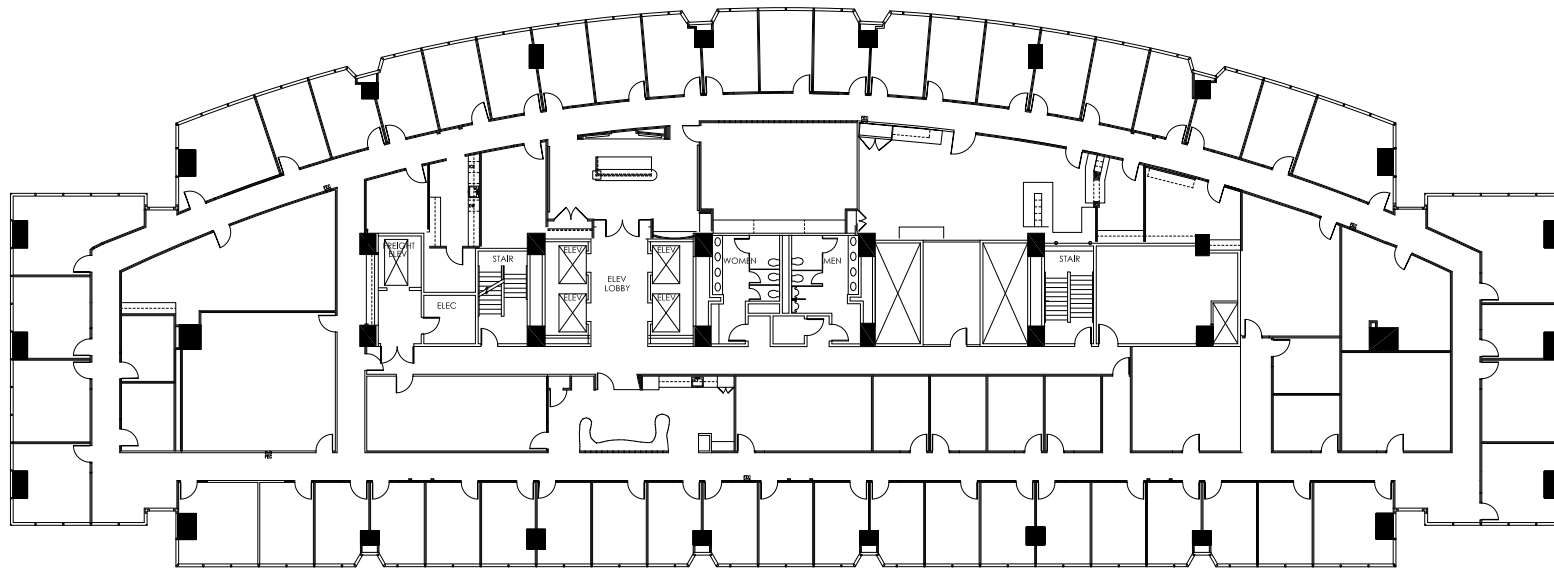

# LAKESIDE SQUARE

12377 MERIT DRIVE

SUITE 1100 - 24,462 RSF

ACRAM GROUP

LEASING INFORMATION // 214.438.6100

TREVOR FRANKE // [trevor.franke@am.jll.com](mailto:trevor.franke@am.jll.com)

GINI ROUNSAVILLE // [gini.rounsaville@am.jll.com](mailto:gini.rounsaville@am.jll.com)